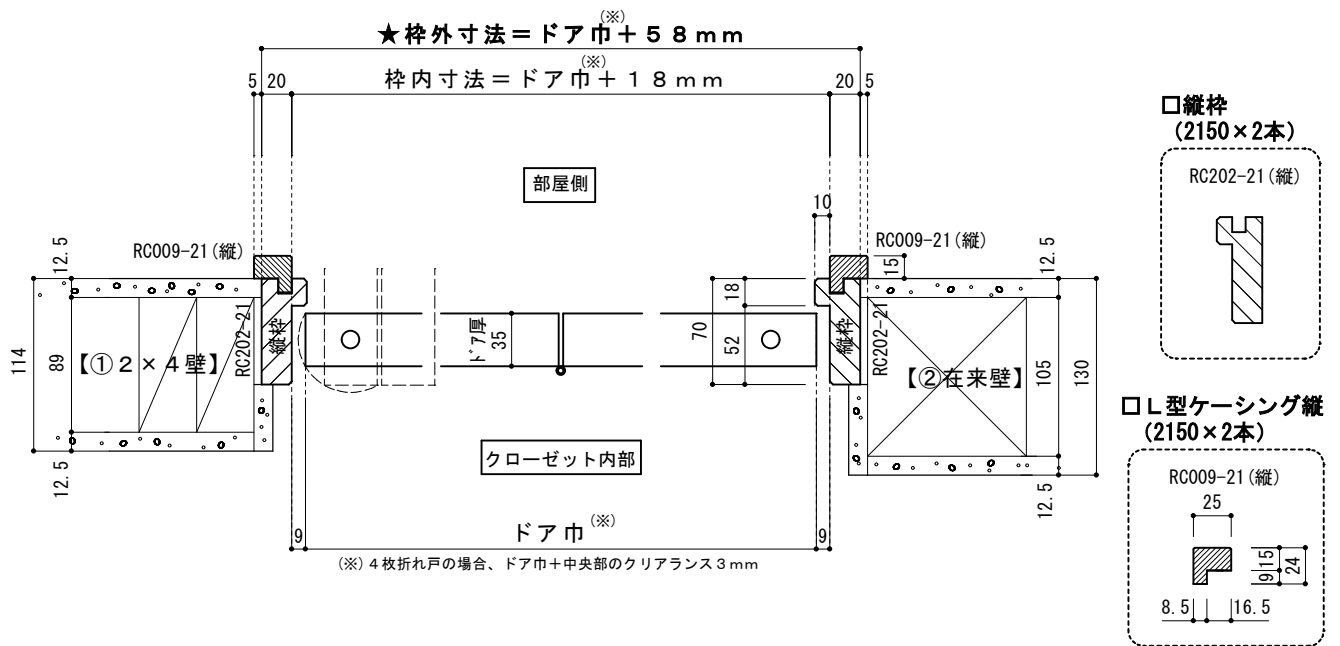

詳細図：（室内用）クローゼットドア枠・折れ戸用

<W寸法図>

※部材はすべて、少し長めの切りっぱなし材です。

<H寸法図>

※このクローゼットドア枠は、2枚折れ戸/4枚折れ戸兼用です。

寸法表	W (幅)			H (高さ)			
	呼称	ドア巾	枠内寸法	★枠外寸法	ドア高	枠内寸法	★枠外寸法
2枚折れ戸		598	616	656	2000	2030	2060
		753	771	811			
		900	918	958			
4枚折れ戸		1196 + 3 (※)	1217	1257			
		1506 + 3 (※)	1527	1567			
		1800 + 3 (※)	1821	1861			
(※) 4枚折れ戸の中央部のクリアランス3mm							