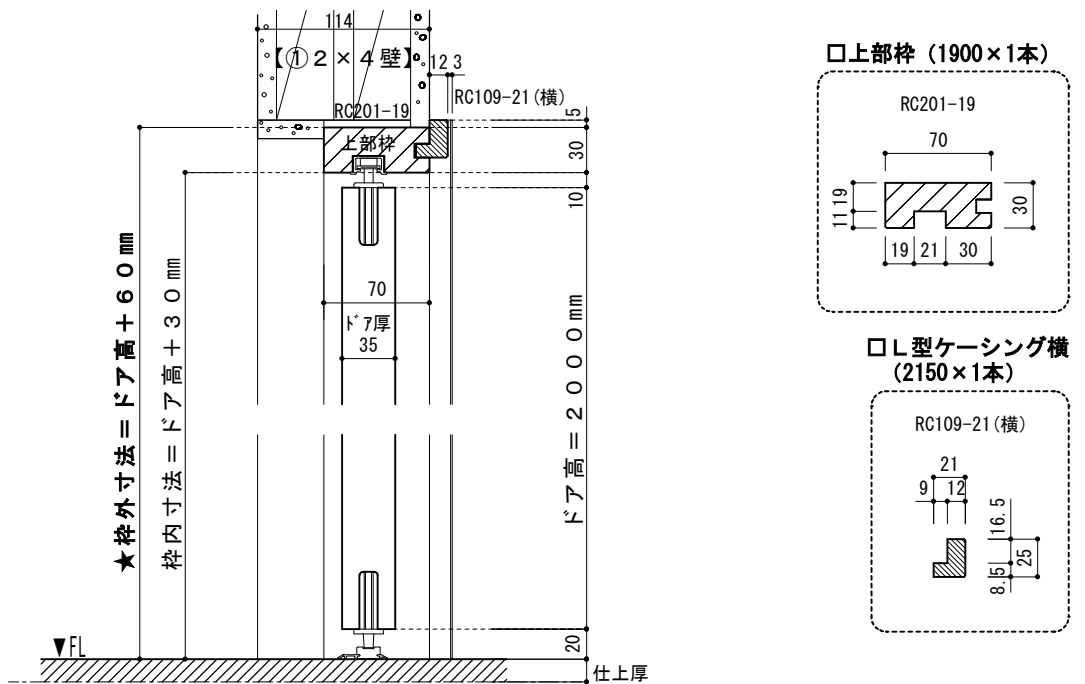

詳細図：（室内用）クローゼットドア枠・折れ戸用

<W寸法図>

※部材はすべて、少し長めの切りっぱなし材です。

<H寸法図>

※このクローゼットドア枠は、2枚折れ戸/4枚折れ戸兼用です。

寸法表	W (幅)			H (高さ)			
	呼称	ドア巾	枠内寸法	★枠外寸法	ドア高	枠内寸法	★枠外寸法
2枚折れ戸		598	616	656	2000	2030	2060
		753	771	811			
		900	918	958			
4枚折れ戸		1196 + 3 (※)	1217	1257			
		1506 + 3 (※)	1527	1567			
		1800 + 3 (※)	1821	1861			
(※) 4枚折れ戸の中央部のクリアランス3mm							