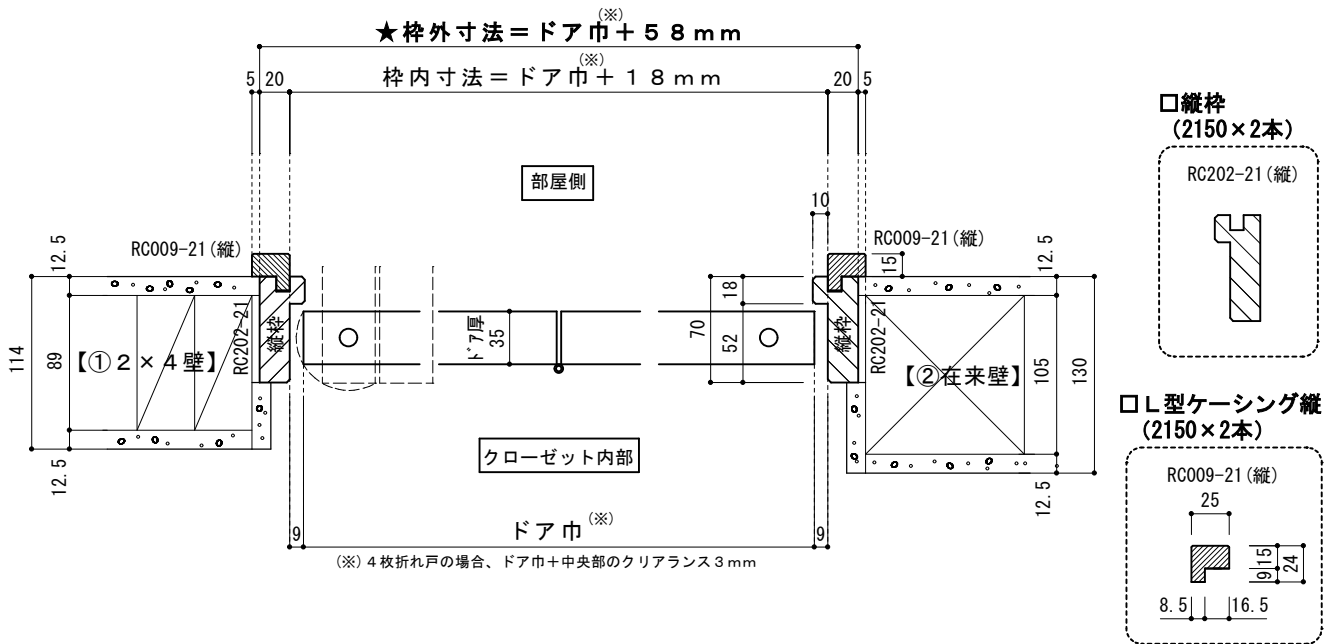

詳細図：（室内用）クローゼットドア枠・折れ戸用

<W寸法図>

※部材はすべて、少し長めの切りっぱなし材です。

<H寸法図>

※このクローゼットドア枠は、2枚折れ戸/4枚折れ戸兼用です。

寸法表	W (幅)			H (高さ)			
	呼称	ドア巾	枠内寸法	★枠外寸法	ドア高	枠内寸法	★枠外寸法
2枚折れ戸		598	616	656	2000	2030	2060
		753	771	811			
		900	918	958			
4枚折れ戸		1196 + 3 (※)	1217	1257			
		1506 + 3 (※)	1527	1567			
		1800 + 3 (※)	1821	1861			
(※) 4枚折れ戸の中央部のクリアランス3mm							