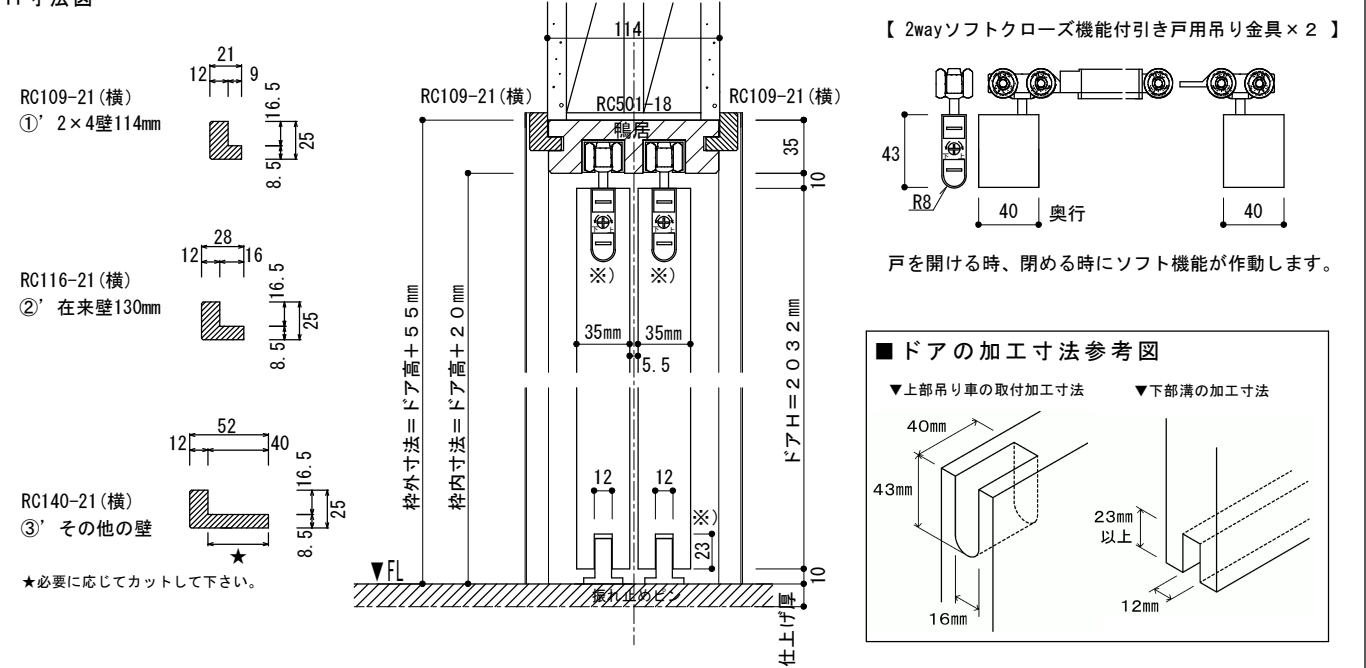

# 詳細図

## (室内ドア用) 引き違い戸枠セット

### W寸法図

呼称	ドア巾	枠内寸法	枠外寸法
別	610	1190	1230
各	661	1292	1332
部	712	1394	1434
寸	762	1494	1534
法	813	1596	1636
表			

### H寸法図

	ドア高	枠内寸法	枠外寸法
	2032	2052	2087