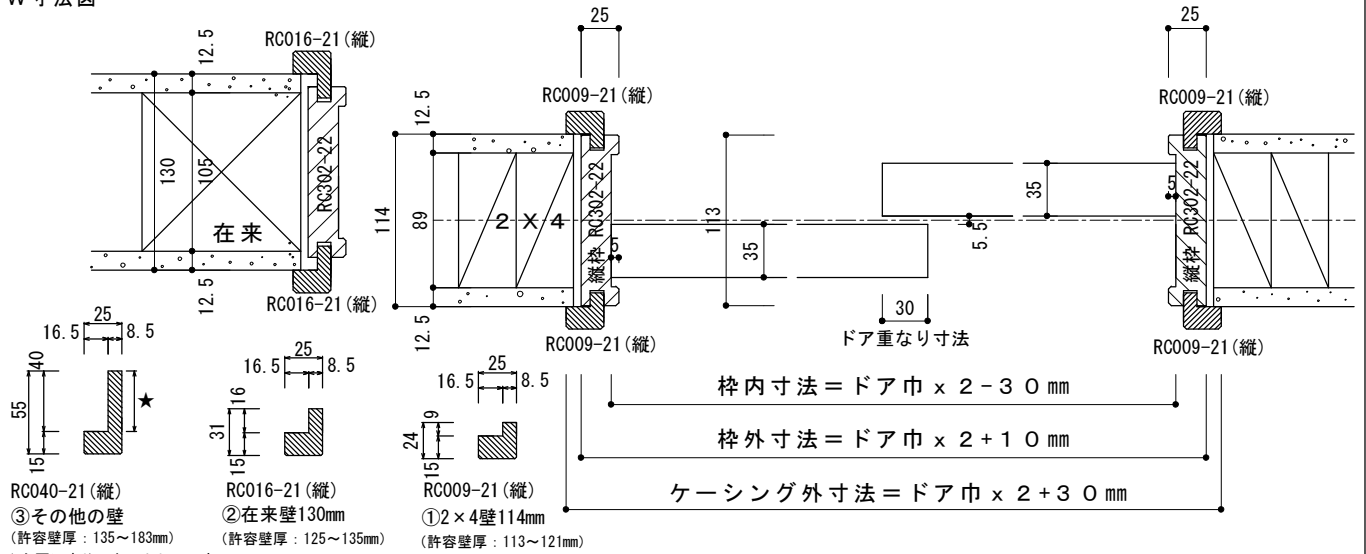

# 詳細図

## (室内ドア用) 引き違い戸枠セット

### W寸法図

呼称	ドア巾	枠内寸法	枠外寸法
別	610	1190	1230
各	661	1292	1332
部	712	1394	1434
寸	762	1494	1534
法	813	1596	1636
表			

### H寸法図

	ドア高	枠内寸法	枠外寸法
	2032	2052	2087