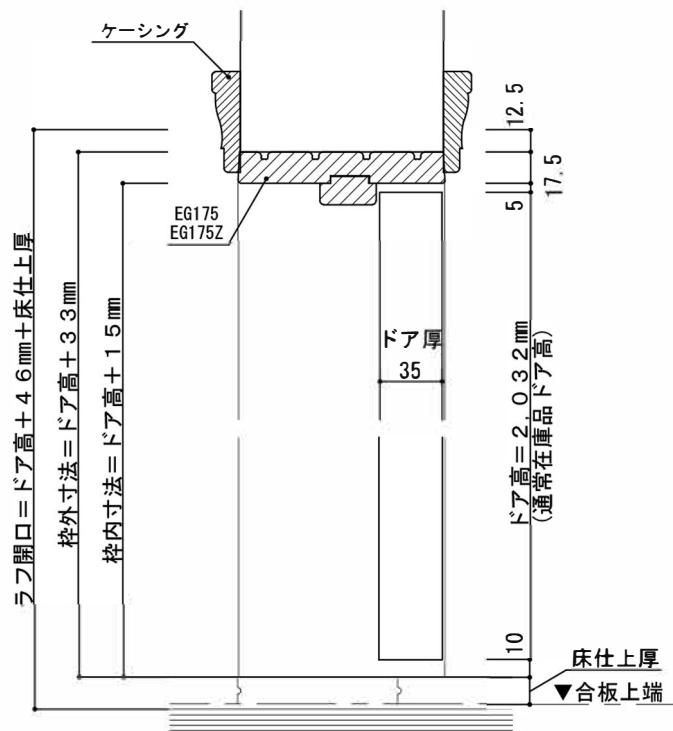

シングルドア / 2 X 4 用枠・在来用枠

呼称	本体寸法		枠内寸法		枠外寸法		ラフ開口	
	W	H	W	H	W	H	W	H
2 / 0	610	2032	618	2047	668	2065	693	2085 + 床仕上厚
2 / 2	661		669		719		744	
2 / 4	711		719		769		794	
2 / 6	762		770		820		845	
2 / 8	813		821		871		896	