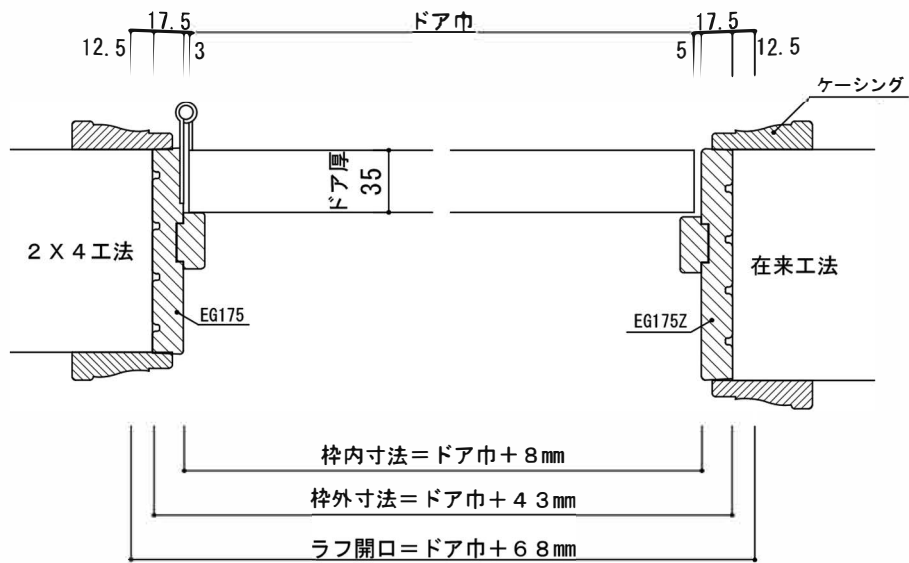

シングルドア / 2 X 4 用枠・在来用枠

呼称	本体寸法		枠内寸法		枠外寸法		ラフ開口	
	W	H	W	H	W	H	W	H
2 / 0	610	2032	618	2047	668	2065	693	2085 + 床仕上厚
2 / 2	661		669		719		744	
2 / 4	711		719		769		794	
2 / 6	762		770		820		845	
2 / 8	813		821		871		896	